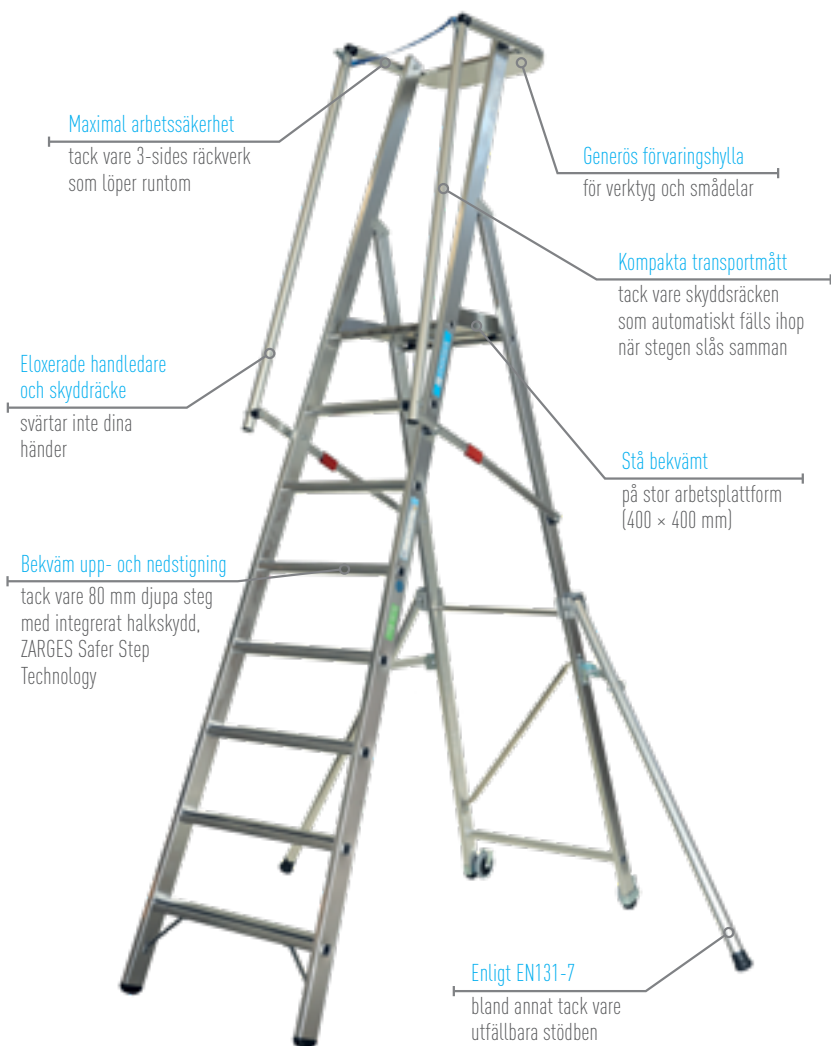

# ZAP Safemaster S

Den populära plattformstegen är nu allt säkrare! ZAP Safemaster S har optimerats med 1,0 m höga skyddsräcken och utrustats med stödben för att uppfylla kraven i EN131-7.

Säkerhetsbur med förvaringshylla

Steg, ihopfäld

ZARGES Safer Step Technology

Enkel att förflytta

Plattformshöjd	m	2,11	2,34
Transportmått	m	3,55 × 0,75 × 0,21	3,83 × 0,77 × 0,21
Arbetshöjd	ca m	4,11	4,34
Stegsidans höjd steg- / stöddel	mm	73 / 58	73 / 58
Stegens bredd nedtill	m	0,77	0,80
Antal steg inkl plattform		8	9
Vikt	kg	19,1	20,4
Nivå		4	4
Beställningsnr		292203	311428
Klipprpris	kr	11.690	12.690
Ordinarie pris	kr	14.513	15.864
Klipprpris (inkl. moms)	kr	14.613	15.863

## Zarges RC unika hålstansade steg ger dig:

- Maximalt grepp vid arbete på höjd utomhus, även vid regn eller snö.
- Bra Arbetsmiljöval-godkänd (godkänd på bl.a. SKANSKA, NCC och BRAVIDA).
- Låg vikt.
- Hopfällbar för smidig transport och förvaring.